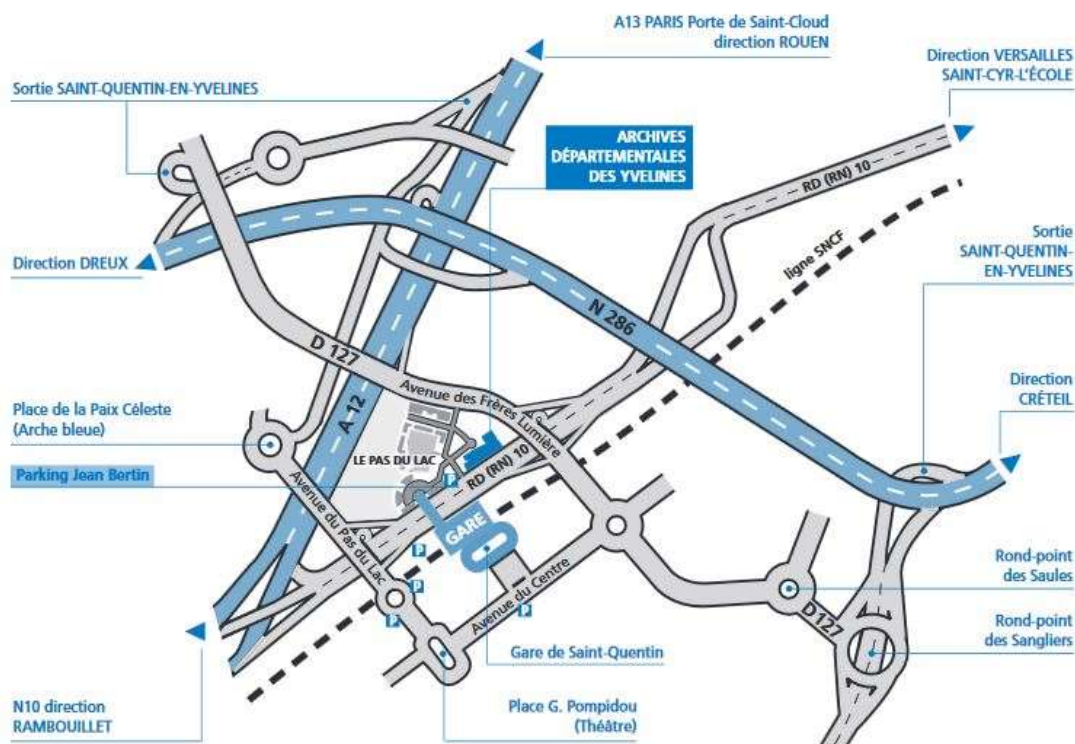

www.cgvy.org

Voir au dos le bulletin d'inscription ainsi qu'une carte d'accès aux Archives départementales des Yvelines.

VENIR EN VOITURE

VENIR EN TRANSPORTS EN COMMUN

- EN RER C ou la ligne Montparnasse-Rambouillet ou La Défense-La Verrière
Arrêt Saint-Quentin-en Yvelines
- En bus : Arrêt Saint-Quentin-en-Yvelines gare